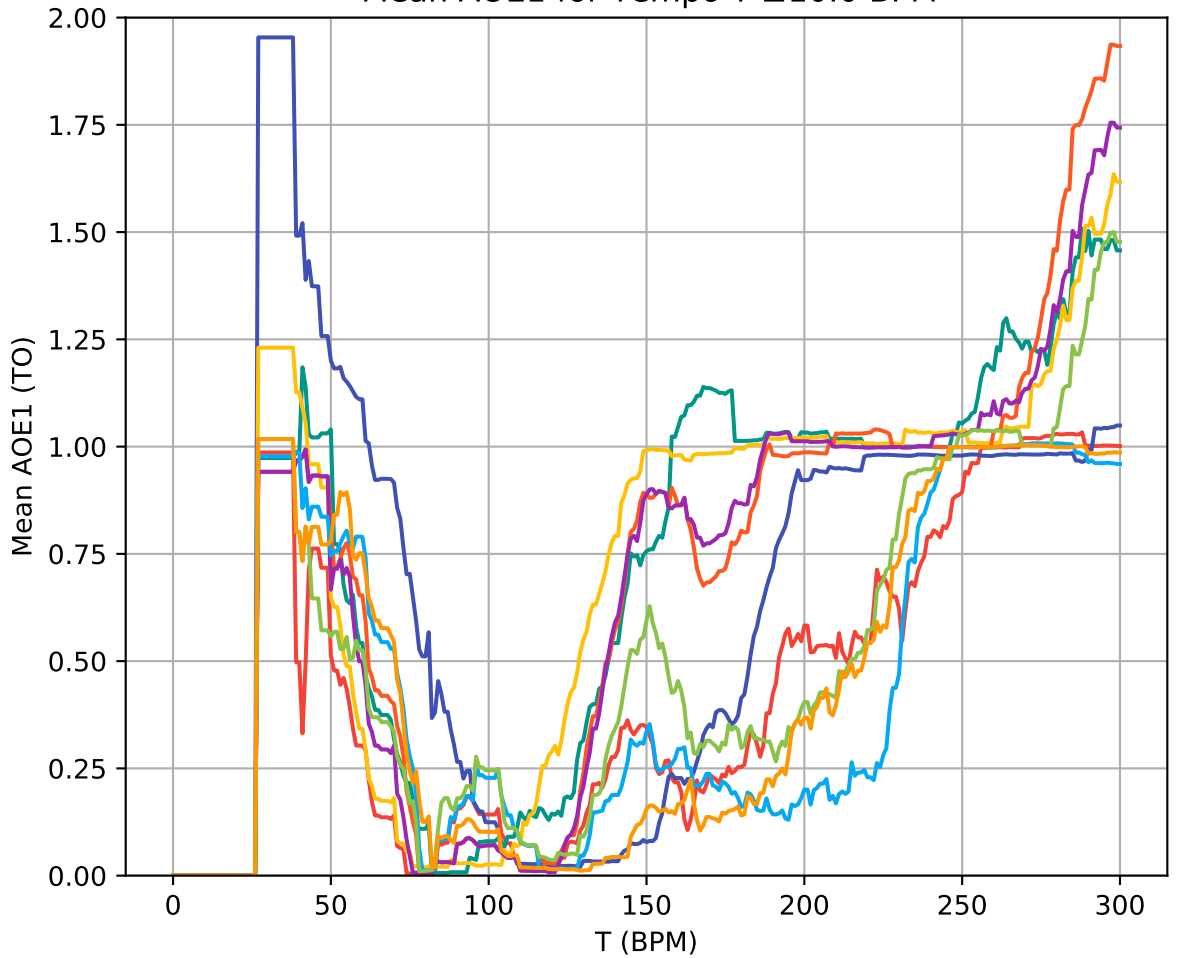

Mean AOE1 for Tempo T ± 10.0 BPM

- boeck2015/tempodetector2016_default
- davies2009/mirex_qm_tempotracker
- percival2014/stem
- schreiber2014/default
- schreiber2017/ismir2017
- schreiber2017/mirex2017
- schreiber2018/cnn
- schreiber2018/fcn
- schreiber2018/ismir2018