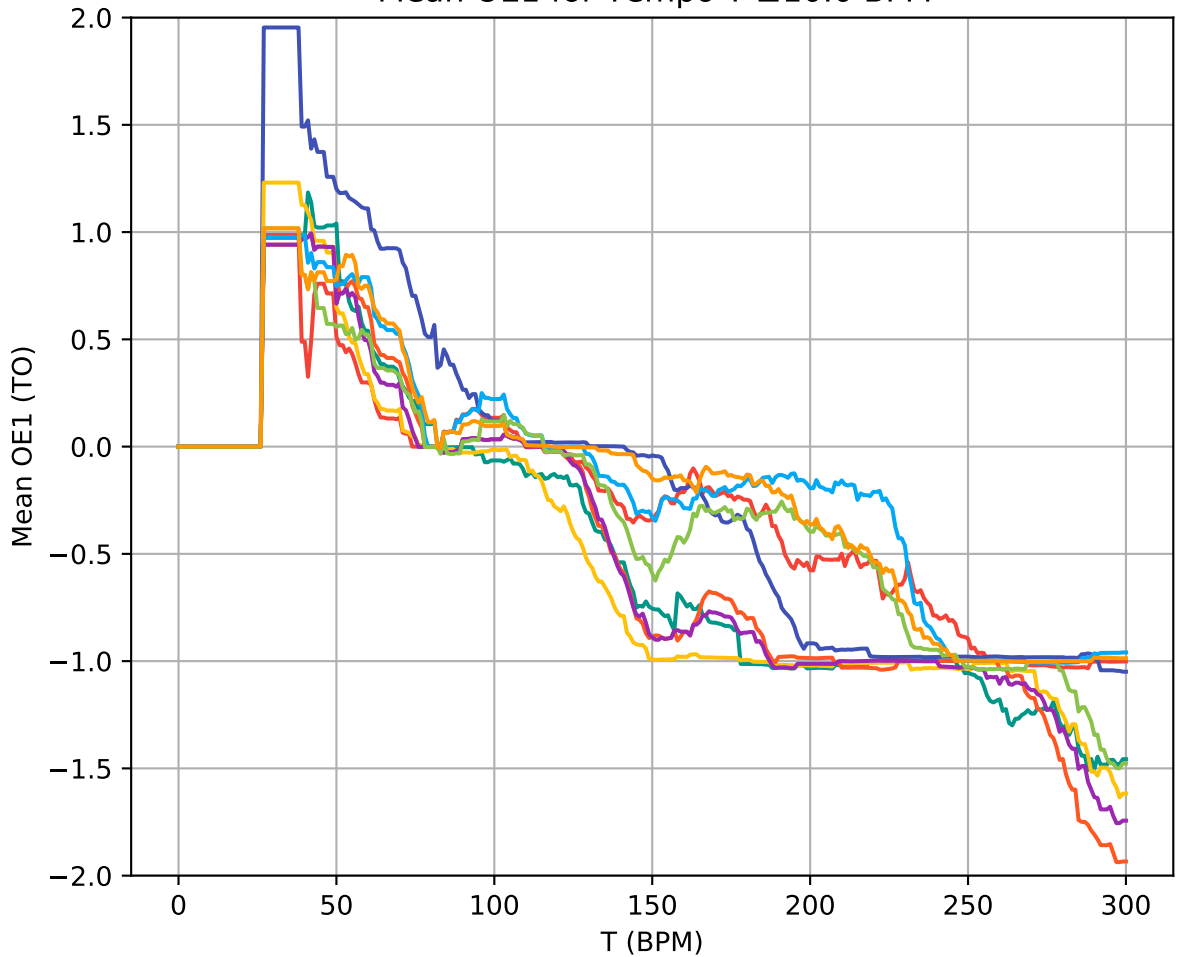

Mean OE1 for Tempo T  $\pm 10.0$  BPM

- boeck2015/tempodetector2016\_default
- davies2009/mirex\_qm\_tempotracker
- percival2014/stem
- schreiber2014/default
- schreiber2017/ismir2017
- schreiber2017/mirex2017
- schreiber2018/cnn
- schreiber2018/fcn
- schreiber2018/ismir2018