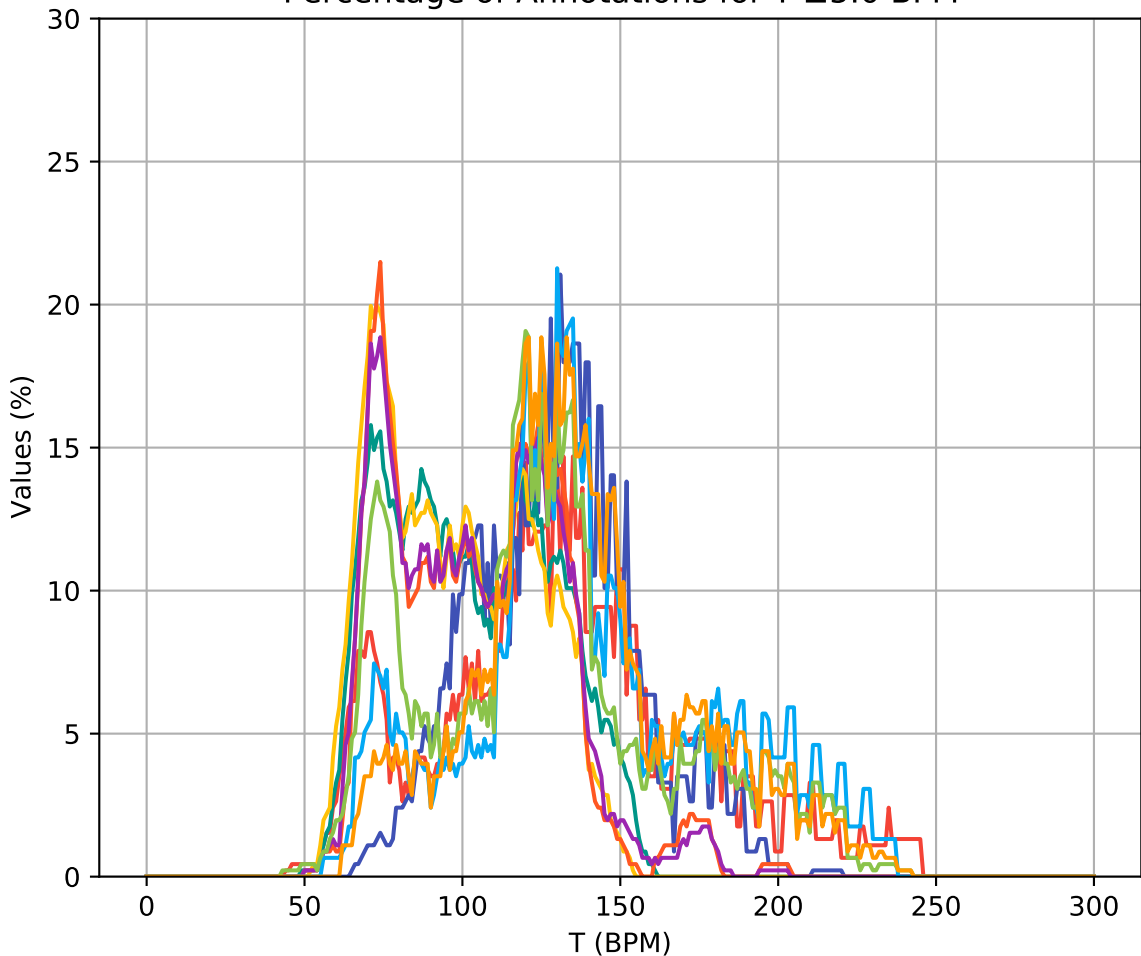

Percentage of Annotations for  $T \pm 5.0$  BPM

- boeck2015/tempodetector2016\_default
- davies2009/mirex\_qm\_tempotracker
- percival2014/stem
- schreiber2014/default
- schreiber2017/ismir2017
- schreiber2017/mirex2017
- schreiber2018/cnn
- schreiber2018/fcn
- schreiber2018/ismir2018